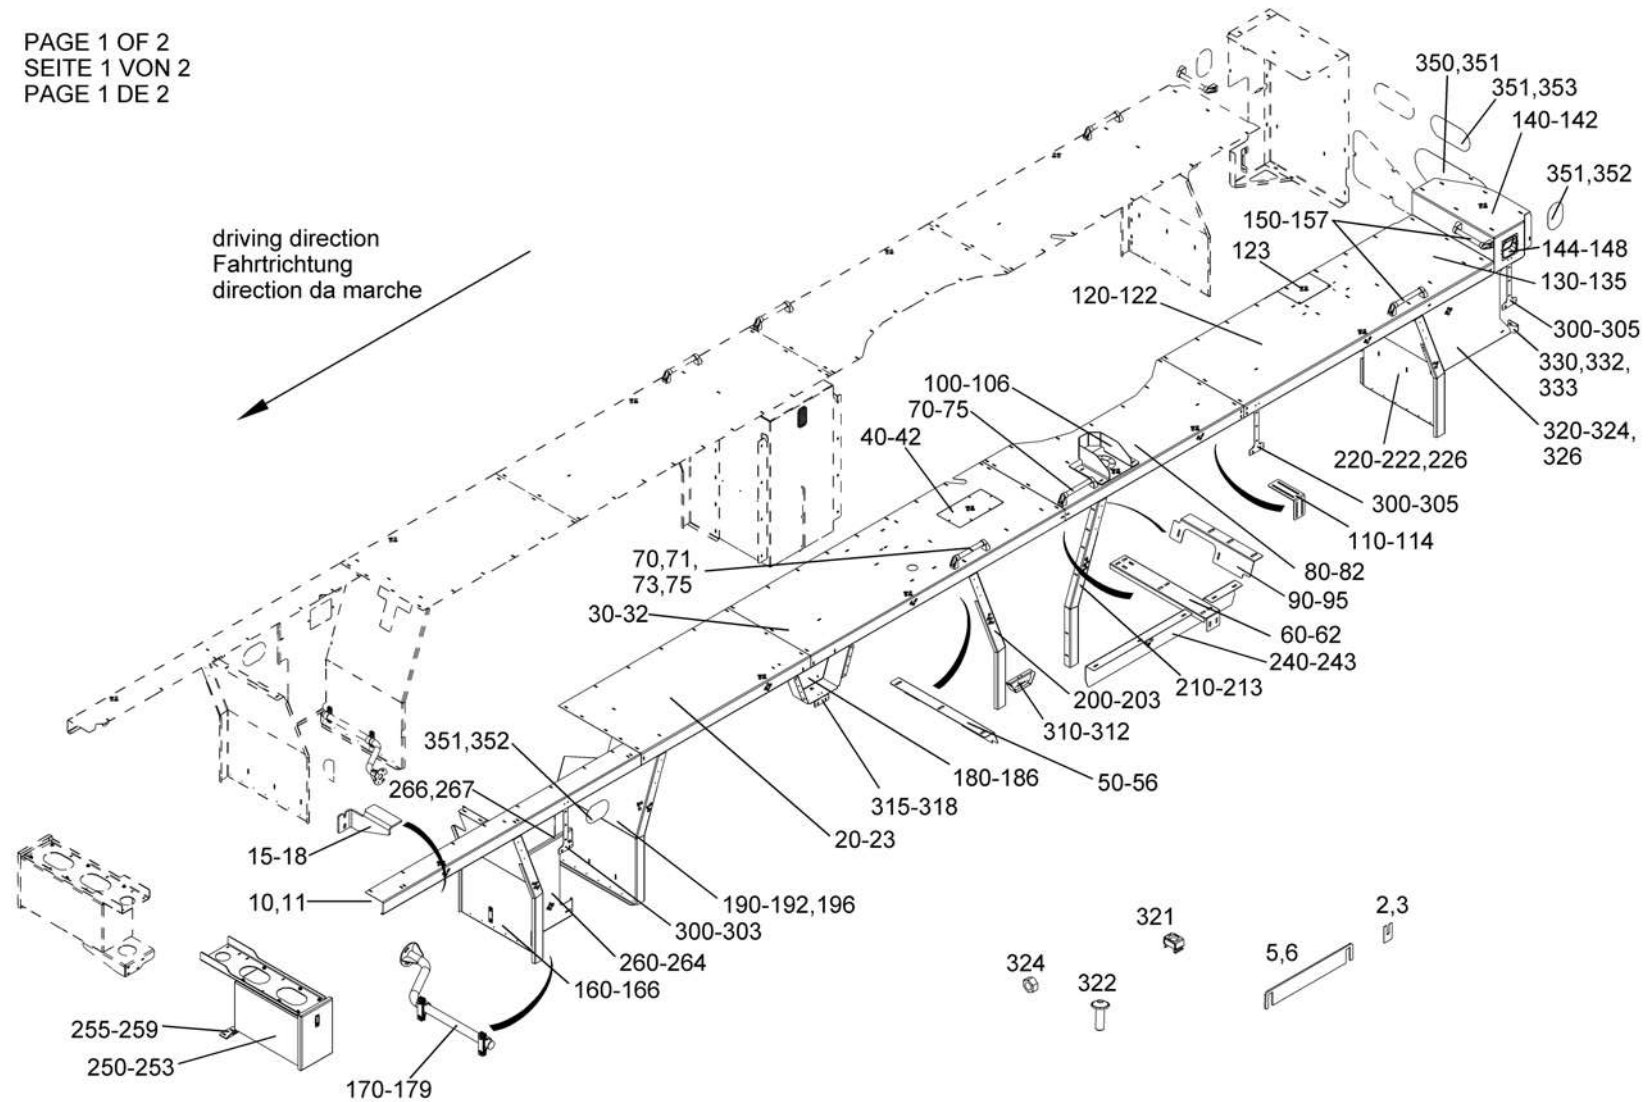

PAGE 1 OF 2
SEITE 1 VON 2
PAGE 1 DE 2

FENDER INST vehicle width 3000
KOTFLÜGEL EINBAU Fahrzeugbreite 3000
GARDE-BOUE INST largeur du véhicule 3000

from No / up to No
WFN5RUG###2036257
WFN5RUG###2036264

Figure
Bild 99707793201
Figure

TADANO
2200-03

PAGE 2 OF 2
SEITE 2 VON 2
PAGE 2 DE 2